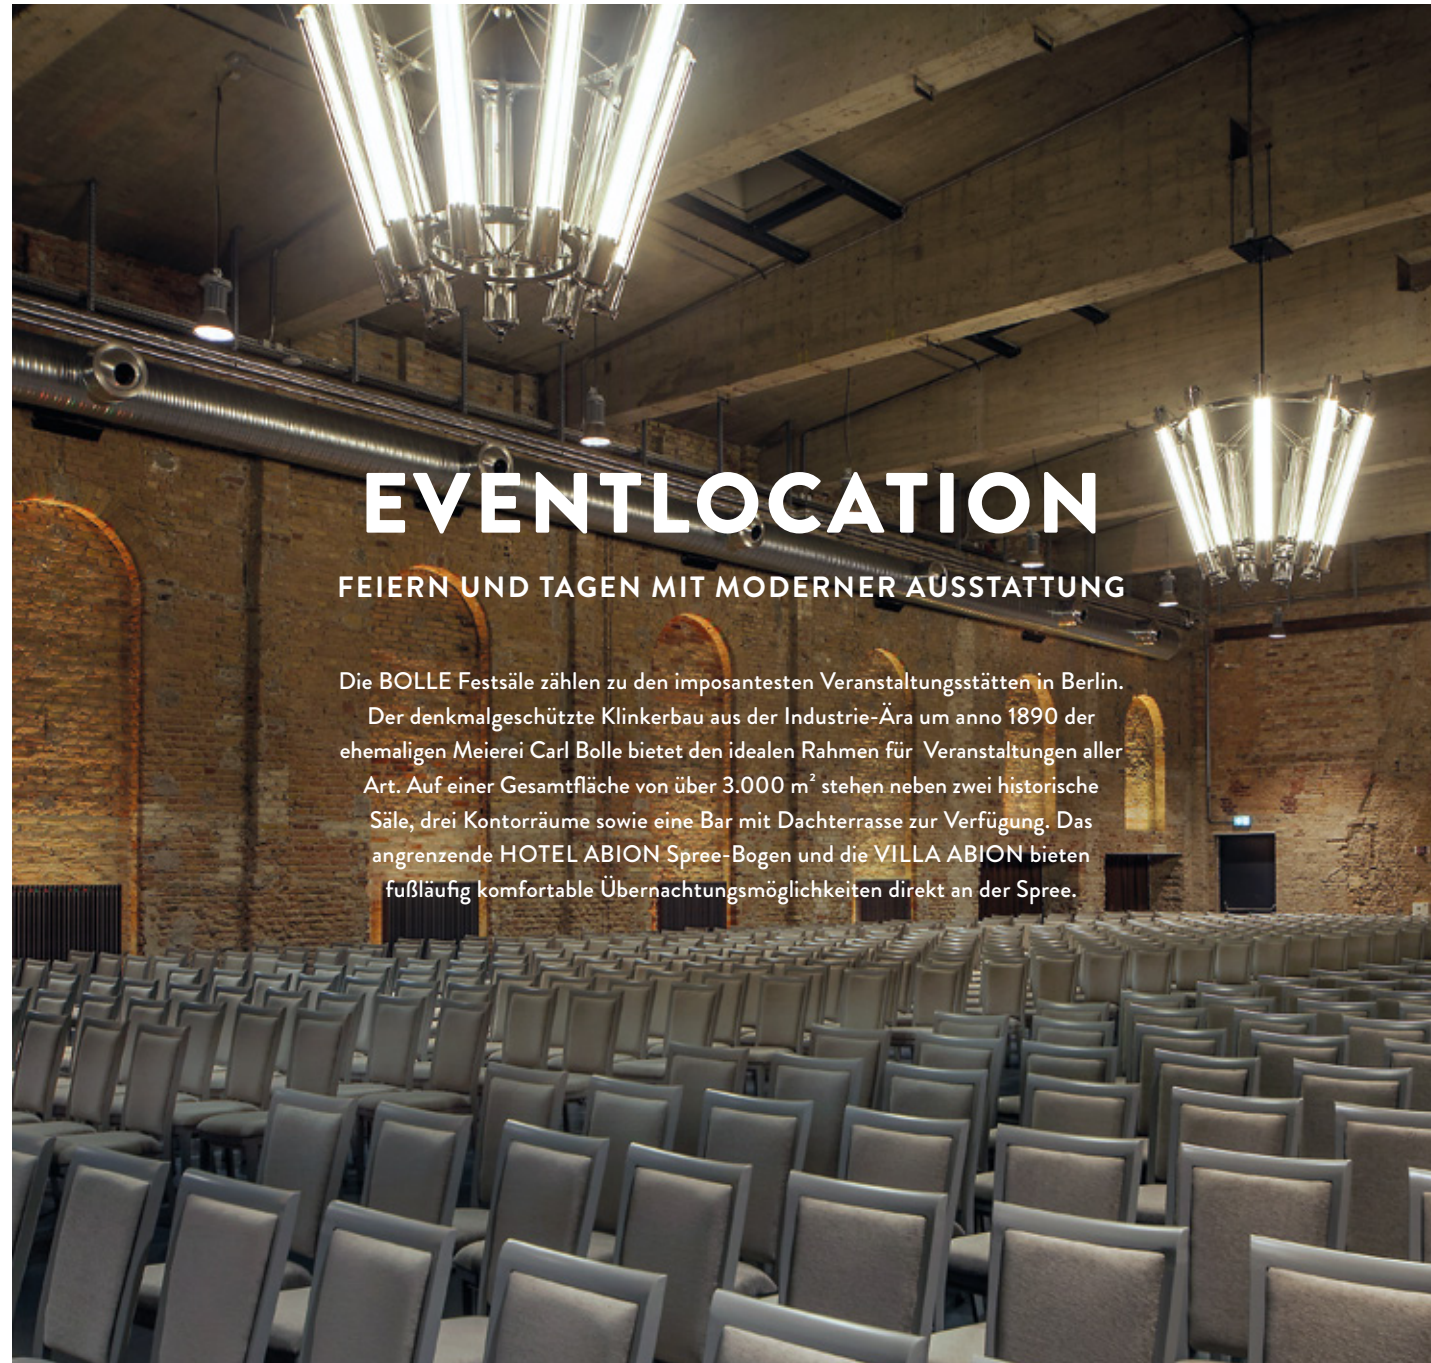

BOLLE FESTSÄLE

AUF EINEN BLICK

ZENTRALE LAGE im Herzen Berlins
MIETFLÄCHEN von 23 – 3.000 m²
KAPAZITÄTEN von 150 – 800 Personen
DECKENHÖHE bis 8 m
RÄUMLICHKEITEN klimatisiert
W-LAN kostenfrei
BARRIEREFREI
ÖFFENTLICHE PARKGARAGE
EIGENER SCHIFFSANLEGER
MOBILIAR für Konferenz & Dinner vorhanden
TÜR AN TÜR zum ABION HOTEL Spreebogen

EVENTLOCATION

FEIERN UND TAGEN MIT MODERNER AUSSTATTUNG

Die BOLLE Festsäle zählen zu den imposantesten Veranstaltungsstätten in Berlin. Der denkmalgeschützte Klinkerbau aus der Industrie-Ära um anno 1890 der ehemaligen Meierei Carl Bolle bietet den idealen Rahmen für Veranstaltungen aller Art. Auf einer Gesamtfläche von über 3.000 m² stehen neben zwei historische Säle, drei Kontorräume sowie eine Bar mit Dachterrasse zur Verfügung. Das angrenzende HOTEL ABION Spree-Bogen und die VILLA ABION bieten fußläufig komfortable Übernachtungsmöglichkeiten direkt an der Spree.